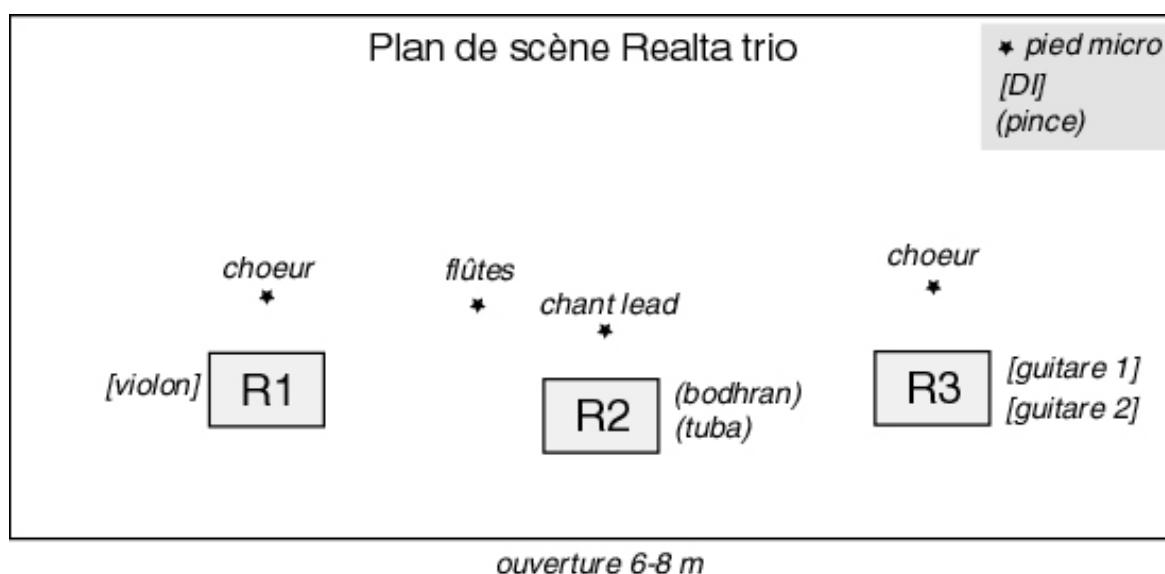

Fiche technique groupe celtique **Realta** (2011)

Contact > Fred : 06 01 99 44 78
<http://realta.fr/> - contact@realta.fr

Trio de chansons celtiques. Des gate peuvent être prévus sur le bodhran.
 Console 12 voies. 3 voies de retour. Façade adaptée au lieu. Le micro bodhran peut être fourni. Nous consulter.

Patch		micros	options	
1	Guitare 1	DI		
2	Guitare 2	DI		
3	Bodhran (percussion)	SM 98	E 604	comp
4	Flûtes	Beta 87	SM 58	
5	Violon	DI		
6	Lead vocal	Beta 58	SM 58	
7	Chœur violon	SM 58		
8	Chœur guitare	SM 58		
9	Boucle G	DI	Ou jack/xlr symétriques	
10	Boucle D	DI		
11	Réverb G			
12	Réverb D			