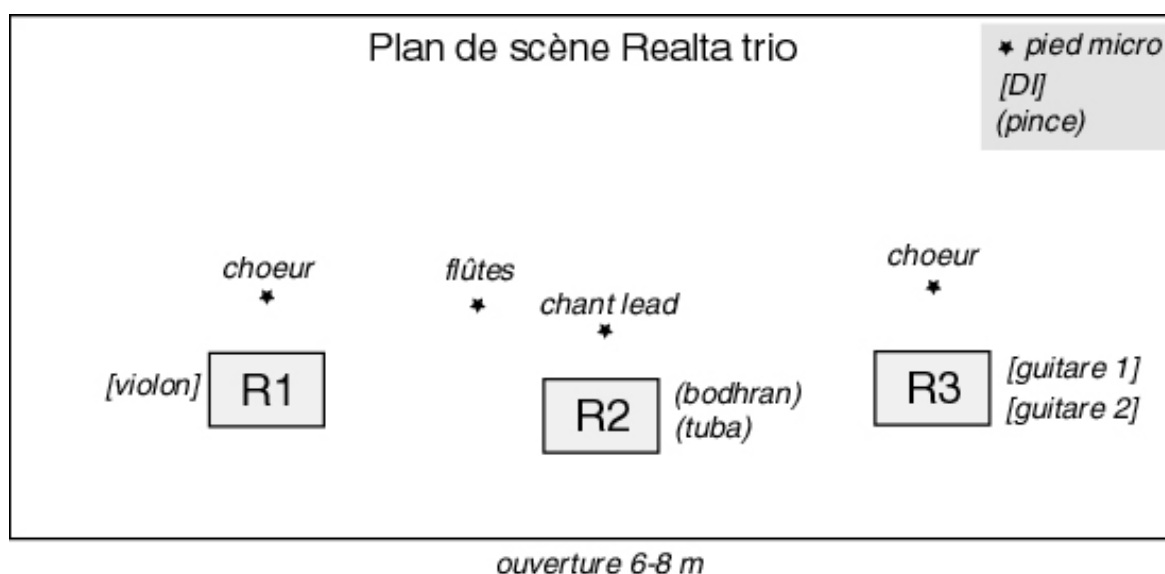

Fiche technique groupe celtique **Realta** (2011)

Contact > Fred : 06 01 99 44 78
<http://realta.fr/> - contact@realta.fr

Trio de chansons celtiques. Des gate peuvent être prévus sur le bodhran.
 Console 12 voies. 3 voies de retour. Façade adaptée au lieu. Le micro bodhran peut être fourni. Nous consulter.

Patch		micros	options	
1	Guitare 1	DI		
2	Guitare 2	DI		
3	Bodhran (percussion)	SM 98	E 604	comp
4	Flûtes	Beta 87	SM 58	
5	Violon	DI		
6	Lead vocal	Beta 58	SM 58	
7	Chœur violon	SM 58		
8	Chœur guitare	SM 58		
9	Boucle G	DI	Ou jack/xlr symétriques	
10	Boucle D	DI		
11	Réverbe G			
12	Réverbe D			